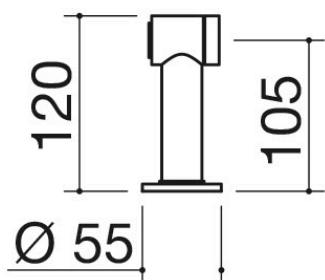

## Description

- douchette extractible
- compatibilité avec : mitigeur standard, mitigeur avec commande à distance, alimentation indépendante
- base douchette : Ø 55 mm
- trou douchette : Ø 35 mm