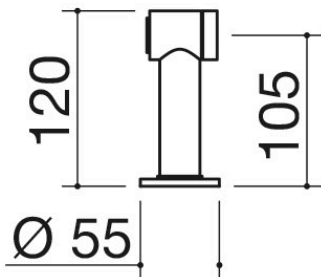

Doccino estraibile

1DCE

Descrizione

- doccino estraibile
- compatibilità con: miscelatore standard, miscelatore comando remoto, alimentazione indipendente
- base doccino: \varnothing 55 mm
- foro doccino: \varnothing 35 mm