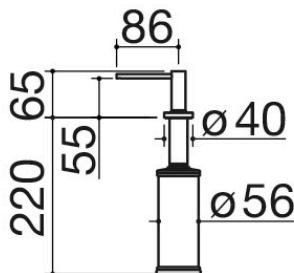

Dispenser Smart Steel

1DSS

Beschreibung

- Edelstahl AISI 304
- Spenderfür
- Flüssigseife/Spülmittel mit Befüllung von oben, Volumen: 250 ml
- Maße Behälter: \varnothing 56x150 h mm
- Dispenserrose: \varnothing 40 mm
- Dispenserloch: \varnothing 35 mm
- Installierbar auf Arbeitsplatten mit einer Stärke von
- bis zu 65 mm