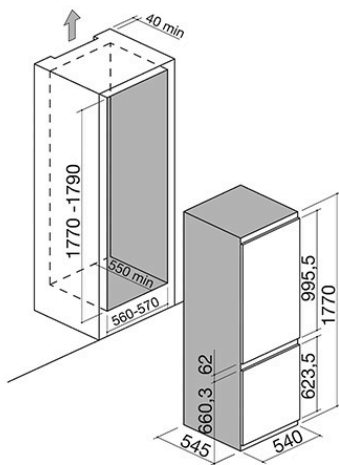

Frigorifero combinato Aura One

incasso da 60

1FCE6I

Descrizione

- Advanced No Frost
- Autodefrosting
- sistemi indipendenti di raffreddamento
- tecnologia di controllo dell'umidità
- dettagli finitura inox
- modalità Holiday e Demo
- Tropical 43 °C
- display Dual Control con comandi
- Touch Control

- 1 vassoio estraibile Fast Freeze
- 2 cassette
- funzione Drink Cool

Accessori

- contenitore uova
- vassoio ghiaccio

Dati tecnici

- cerniere a traino
- porta reversibile
- spina corrente con Schuko
- volume totale: 233 litri
- volume frigorifero: 170 litri
- volume freezer: 63 litri
- dimensioni: 177x54x54,5 cm
- alimentazione: 220 - 240 V 50 Hz
- potenza massima assorbita: 0,157 kW