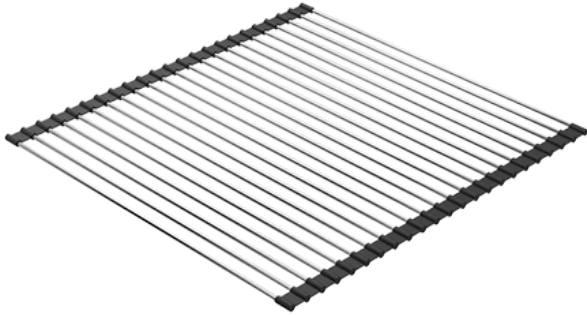

Rejilla multiuso Roll-Up de acero inoxidable AISI 304

1GSPA

Descripción

Accesorios relacionados

1GSPA

Productos relacionados

1TMZ1

1TMZ2