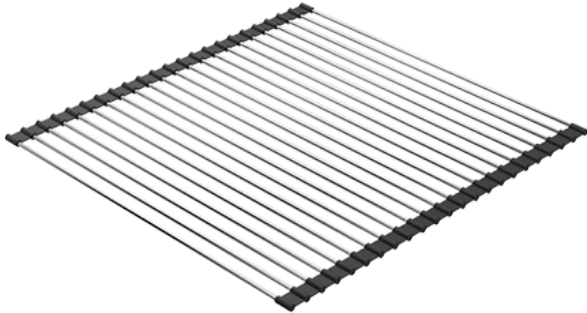

Grille à usages multiples Roll-Up en acier inox

1GSPA

Description

Accessoires associés

1GSPA

Produits similaires

1TMZ1

1TMZ2