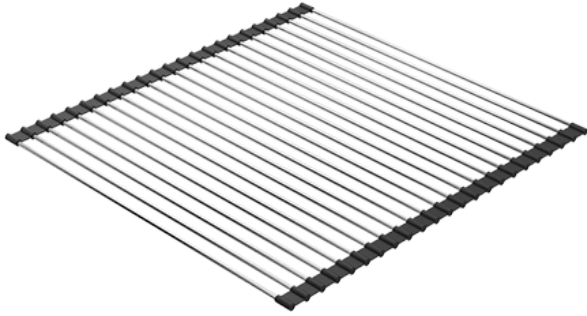

Griglia multiuso Roll-Up in acciaio inox

1GSPA

Descrizione

Accessori correlati

1GSPA

Prodotti correlati

1CQI

1TOF26