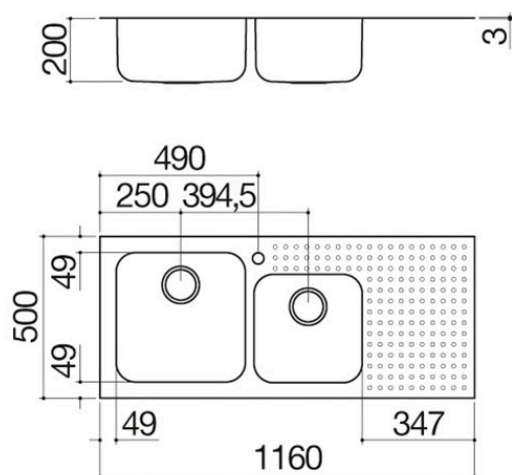

Lavello Select incasso da 116x50

2 vasche + piano d'appoggio

1IS12060/2D

Descrizione

- acciaio inox AISI 304 di spessore elevato
- dimensione vasche: 40x40x20 h e 33x33x20 h
- dotazioni: pilettone 3" ½, foro troppo-pieno
- foro rubinetto: 1 foro di serie
- base inserimento vasche: 90
- incasso: 114x48 cm