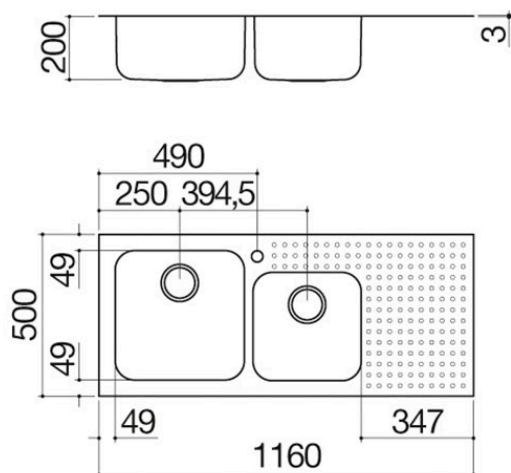

# Lavello Select incasso da 116x50

## 2 vasche + piano d'appoggio

1IS12060/2S

### Descrizione

- acciaio inox AISI 304 di spessore elevato
- dimensione vasche: 40x40x20 h e 33x33x20 h
- dotazioni: pilettoni 3" ½, foro troppo-pieno
- foro rubinetto: 1 foro di serie
- base inserimento vasche: 90
- incasso: 114x48 cm