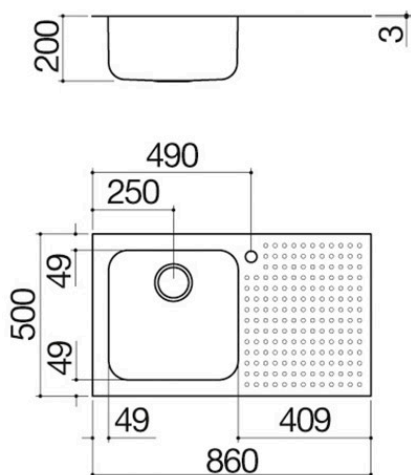

Lavello Select incasso da 86x50

1 vasca + piano d'appoggio

1IS9060/1D

Descrizione

- acciaio inox AISI 304 di spessore elevato
- dimensione vasca: 40x40x20 h
- dotazioni: pilettoni 3" ½, foro troppo-pieno
- foro rubinetto: 1 foro di serie
- base inserimento vasca: 60
- incasso: 84x48 cm