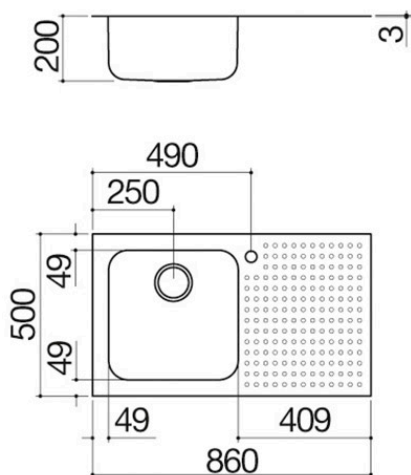

Lavello Select incasso da 86x50

1 vasca + piano d'appoggio

1IS9060/1S

Descrizione

- acciaio inox AISI 304 di spessore elevato
- dimensione vasca: 40x40x20 h
- dotazioni: pilettoni 3" ½, foro troppo-pieno
- foro rubinetto: 1 foro di serie
- base inserimento vasca: 60
- incasso: 84x48 cm