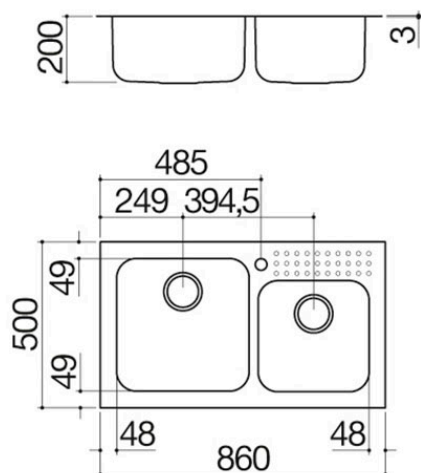

# Lavello Select incasso da 86x50

### Descrizione

- acciaio inox AISI 304 di spessore elevato
- dimensione vasche: 40x40x20 h e 33x33x20 h
- dotazioni: pilettoni 3" 1/2, foro troppo-pieno
- foro rubinetto: 1 foro di serie
- base inserimento vasche: 90
- incasso: 84x48 cm