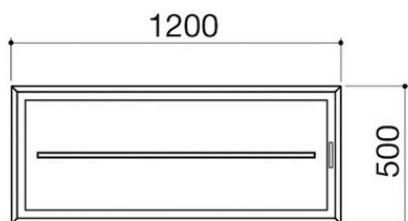

Cappa B_Ambient soffitto modulo da 120

1KBAS12

Descrizione

- acciaio inox AISI 304
- aspirazione perimetrale
- aspirazione filtrante opzionale
- velocità: 3 + aspirazione intensiva
- portata: 1000 m³/h
- pressione: 409 Pa
- rumorosità: 41-72 Lw(dBA)
- uscita aspirazione: ø 150 mm + riduttore ø 120 mm
- illuminazione: barra LED 3000 K
- pulsantiera Soft-Touch
- filtri: acciaio inox
- funzioni: segnalazione manutenzione filtri, ricambio d'aria
- radiocomando in dotazione
- classe B
- predisposizione per radiocomando remoto bilancia Barazza
- potenza massima assorbita: 0,3 kW
- foratura: 117x47,6 cm