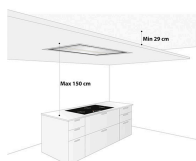

Prodotti correlati

1KBAS9