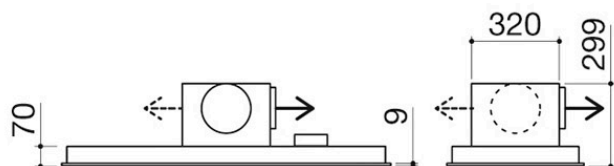

## Descrizione

- acciaio inox AISI 304
- aspirazione perimetrale
- aspirazione filtrante opzionale
- velocità: 3 + aspirazione intensiva
- portata: 1000 m<sup>3</sup>/h
- pressione: 409 Pa
- rumorosità: 41-72 Lw(dBA)
- uscita aspirazione: ø 150 mm + riduttore ø 120 mm
- illuminazione: barra LED 3000 K
- pulsantiera Soft-Touch
- filtri: acciaio inox
- funzioni: segnalazione manutenzione filtri, ricambio d'aria
- radiocomando in dotazione
- classe B
- predisposizione per radiocomando remoto bilancia Barazza
- potenza massima assorbita: 0,3 kW
- foratura: 117x47,6 cm