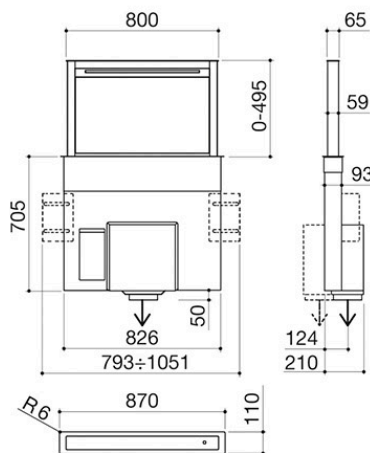

Dunstabzugshaube B_Draft downdraft Modul 90

Einbau und flächenbündig

1KBDD9

Beschreibung

- Edelstahl AISI 304
- Optional Aktivkohlefilter
- Geschwindigkeit: 3 Stufen + Intensivstufe
- Saugleistung: 1000 m³/h
- Druck: 500 Pa
- Lautstärke: 49-70 Lw (dBA)
- Auslass: ø 150 mm
- + Reduzierstück ø 120 mm
- Beleuchtung: LED-Leiste 3000 K
- Soft-Touch-Bedienfeld
- Filter: Edelstahl
- Funktionen: Meldung Filterwartung
- Fernsteuerung im Lieferumfang enthalten
- Energieklasse C
- Vorrüstung für Fernsteuerung
- über die Waage Barazza
- kompatibel mit Gas-Kochfeldern und Induktions-Kochfeldern
- Max. Leistungsaufnahme: 0,3 kW
- Einbau: 85,8x10 cm
- Flächenbündig: siehe technische Daten

Modulbreite 90 cm

Die Dunstabzugshauben von Barazza werden in verschiedenen Breiten angeboten, um zu gängigen Standard-Küchenmodulen zu passen.

Installationen

Installationsmethode

FB

Flächenbündig

Sorgt für eine perfekte Ausrichtung mit der Arbeitsfläche