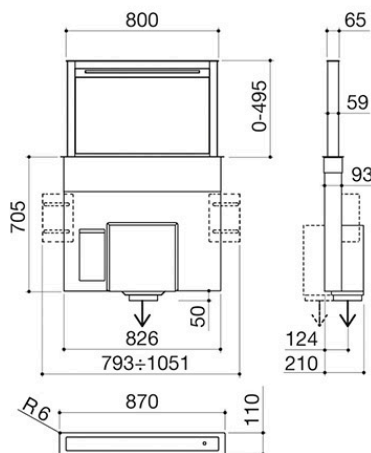

- acier inox AISI 304 aspiration filtrante en option
- vitesses : 3 + aspiration intensive
- débit : 1000 m³/h
- pression : 500 Pa
- niveau sonore : 49-70 Lw (dBA)
- sortie d'aspiration : Ø 150 mm + réducteur Ø 120 mm
- éclairage : barre d'éclairage à LED 3000 K
- boîtier de commande Soft-Touch
- filtres : acier inox fonctions : signalisation entretien filtres radiocommande fournie classe C
- prédisposition pour radiocommande à distance de la balance Barazza
- compatible avec tables de cuisson à gaz et à induction
- puissance maximale absorbée : 0,3 kW
- encastrement : 85,8x10 cm
- au ras du plan : voir fiche technique