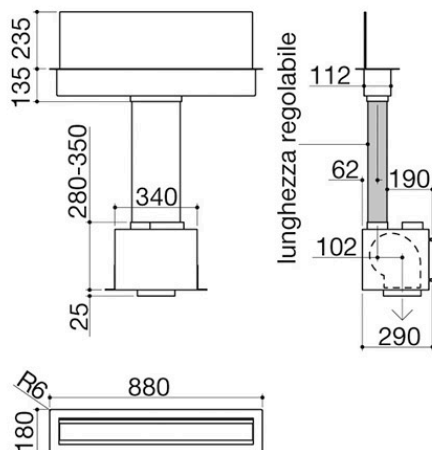

Dunstabzugshaube Lab Evolution downdraft Modul 90

Einbau und flächenbündig

1KLE9

Beschreibung

- Edelstahl AISI 304 Schwarz matt
- Glasscheibe Luftlenkung fest
- Optional Aktivkohlefilter
- Geschwindigkeit: 3+1
- Druck: 334 Pa
- Saugleistung: 800 m³/h
- Lautstärke: 41 - 66 Lw (dBA)
- Auslass: ø150 mm + Anschluss für Rohre
- mit rechteckigem Querschnitt 220x90 mm
- Filter: Edelstahl
- Funktion akustischer Alarm für Filterreinigung
- Fernsteuerung im Lieferumfang enthalten
- Energieklasse C
- Vorrüstung für Fernsteuerung über die Waage Barazza
- kompatibel mit Induktionskochfeldern mit Kochzonen in Reihe
- kompatibel mit Gas-Kochfeldern von Barazza Art.-Nr. 1PLE2D und !PLB2T
- Max. Leistungsaufnahme: 0,275 kW
- Einbau: 86x16 cm
- Flächenbündig: siehe technische Daten

Modulbreite 90 cm

Die Dunstabzugshauben von Barazza werden in verschiedenen Breiten angeboten, um zu gängigen Standard-Küchenmodulen zu passen.

Installationen

Installationsmethode

Flächenbündig

Sorgt für eine perfekte Ausrichtung mit der Arbeitsfläche