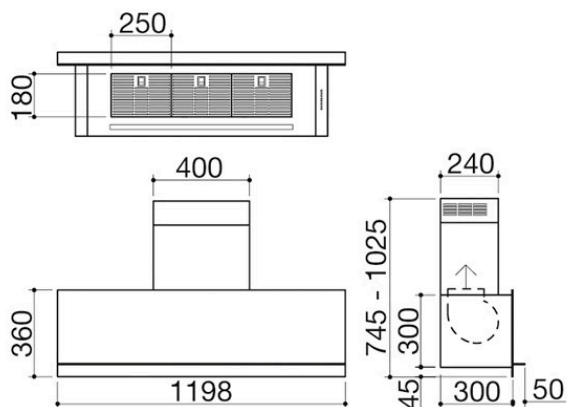

Cappa Mood parete modulo da 120

1KMDP12

Descrizione

- acciaio inox AISI 304 di spessore 4 mm
- aspirazione filtrante opzionale
- velocità: 3 + aspirazione intensiva
- portata: 800 m³/h
- pressione: 501 Pa
- rumorosità: 39-65 Lw(dBA)
- uscita aspirazione: ø 150 mm + riduttore ø 120 mm
- illuminazione: barra LED 4000 K
- pulsantiera elettronica
- filtri: acciaio inox
- camino telescopico: H 74,5 ÷ 102,5
- predisposizione per radiocomando remoto bilancia Barazza
- potenza massima assorbita: 0,3 kW

Modulo larghezza 120 cm

Le cappe Barazza sono proposte in diverse larghezze per adattarsi ai più diffusi moduli standard della cucina.

Installazioni

Metodo di installazione

classe

A

Classe energetica A

Classe A Massima efficienza con consumi ridotti. La Classe A garantisce prestazioni elevate nel pieno rispetto dell'ambiente e del risparmio energetico.