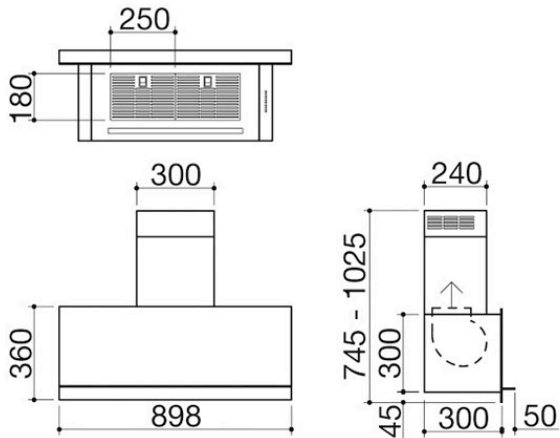

## Beschreibung

- Edelstahl AISI 304 mit 4 mm Stärke
- Optional Aktivkohlefilter
- Geschwindigkeit: 3 Stufen + Intensivstufe
- Saugleistung: 800 m<sup>3</sup>/h
- Druck: 501 Pa
- Lautstärke: 39-65 Lw (dBA)
- Auslass: ø 150 mm
- + Reduzierstück ø 120 mm
- Beleuchtung: LED-Leiste 4000 K
- Elektronisches Bedienfeld
- Filter: Edelstahl
- Teleskopkamin: H 74,5 - 102,5
- Vorrüstung für Fernsteuerung
- über die Waage Barazza
- Max. Leistungsaufnahme: 0,3 kW