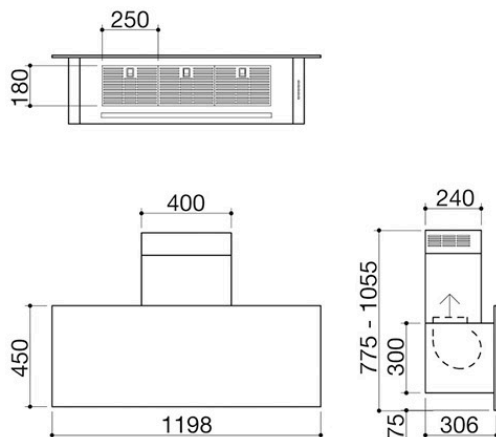

Wandhaube Unique Modul 120

1KUNP121

Beschreibung

- Edelstahl AISI 304
- Optional Aktivkohlefilter
- Geschwindigkeit: 3 Stufen + Intensivstufe
- Saugleistung: 800 m³/h
- Druck: 501 Pa
- Lautstärke: 39-65 Lw (dBA)
- Auslass: ø 150 mm
- + Reduzierstück ø 120 mm
- Beleuchtung: LED-Leiste 4000 K
- Elektronisches Bedienfeld
- Filter: Edelstahl
- Teleskopkamin: H 77,5 - 105,5
- Vorrüstung für Fernsteuerung
- über die Waage Barazza
- Max. Leistungsaufnahme: 0,3 kW