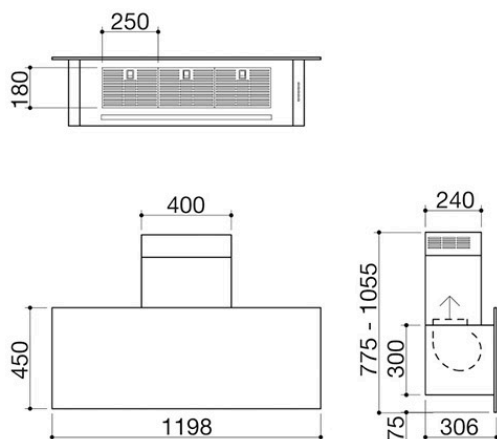

## Descrizione

- acciaio inox AISI 304
- aspirazione filtrante opzionale
- velocità: 3 + aspirazione intensiva
- portata: 800 m<sup>3</sup>/h
- pressione: 501 Pa
- rumorosità: 39-65 Lw(dBA)
- uscita aspirazione: ø 150 mm + riduttore ø 120 mm
- illuminazione: barra LED 4000 K
- pulsantiera elettronica
- filtri: acciaio inox
- camino telescopico H 77,5 ÷ 105,5
- predisposizione per radiocomando remoto bilancia Barazza
- potenza massima assorbita: 0,3 kW

### Modulo larghezza 120 cm

Le cappe Barazza sono proposte in diverse larghezze per adattarsi ai più diffusi moduli standard della cucina.