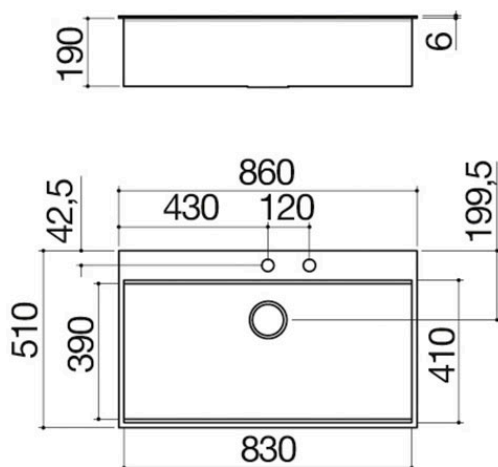

Fregadero B_Free de encastre de 86x51

1 cubeta con rebaje

1LBF9

Descripción

- acero inoxidable AISI 304 de gran espesor
- aristas paredes verticales con radio de curvatura "0"
- aristas fondo de la cubeta con radio de curvatura "12"
- medidas de la cubeta: 83x39x19 h
- cubeta con rebaje para deslizamiento de accesorios
- equipamiento: desagüe de 3" ½, tapón de acero inoxidable, tapón pop-up y rebosadero con desagüe perimetral
- agujero del grifo: 2 agujeros de serie
- mueble de instalación de la cubeta: 90
- hueco de encastre: 84x49 cm

Acero de gran espesor

El espesor de 10/10 garantiza al acero inoxidable AISI 304 una robustez que confiere al producto una considerable durabilidad, manteniendo inalteradas sus características..

Cubetas de gran capacidad