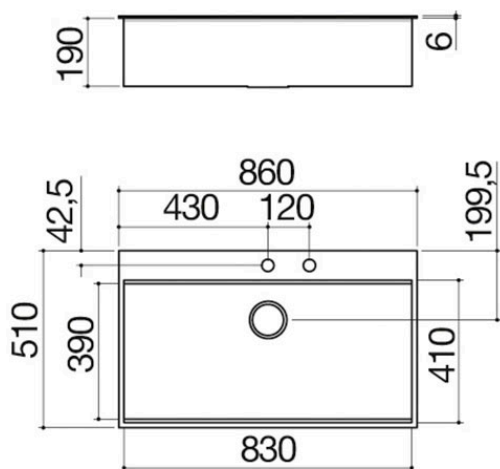

Lavello B_Free incasso da 86x51

1 vasca con abbassamento

1LBF9

Descrizione

- acciaio inox AISI 304 di spessore elevato
- spigoli pareti verticali vasca raggio "0"
- spigoli fondo vasca raggio "12"
- dimensione vasca: 83x39x19 h
- vasca con abbassamento per scorrimento accessori
- dotazioni: pilettono 3" ½, copripilettono in acciaio inox, salterello, troppo-pieno con scarico perimentrale
- foro rubinetto: 2 fori di serie
- base inserimento vasca: 90
- incasso: 84x49 cm

Troppo-pieno con scarico perimetrale

Tutti i lavelli e le vasche Barazza sono dotati di troppo-pieno, dispositivo di sicurezza per evitare la fuoriuscita dell'acqua. Alcuni presentano la versione con scarico perimetrale, esteticamente distintiva.