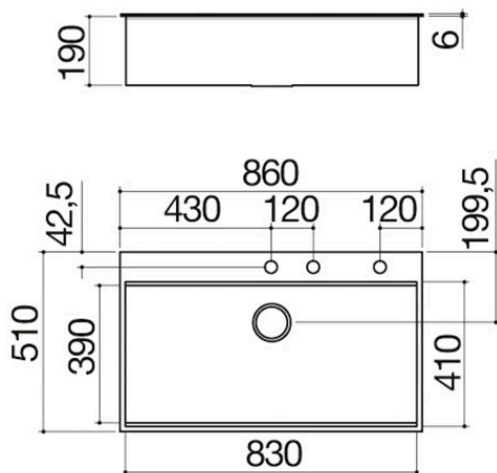

# Spülbecken B\_Free Kit 86x51 Einbau

### Beschreibung

- Edelstahl AISI 304
- Ecken vertikale Beckenwände Radius "0"
- Ecken Beckenboden Radius "12"
- Abmessung Spülbecken: 83x39x19 h
- Spülbecken mit Gleitschiene für Zubehör
- Ausstattung: Ablaufventil 3" ½, Deckel
- aus Edelstahl, rechteckiger Überlauf,
- Mehrzweck-Schneidbrett aus Edelstahl
- und HPL schwarz 1TBF, gelochte Schale
- aus Edelstahl 1VBF, Mischbatterie B\_Free
- Kit 1RUBMBFRK
- Hahnloch: 3 serienmäßige Bohrungen
- Unterbau Spülbecken: 90
- Einbau: 84x49 cm