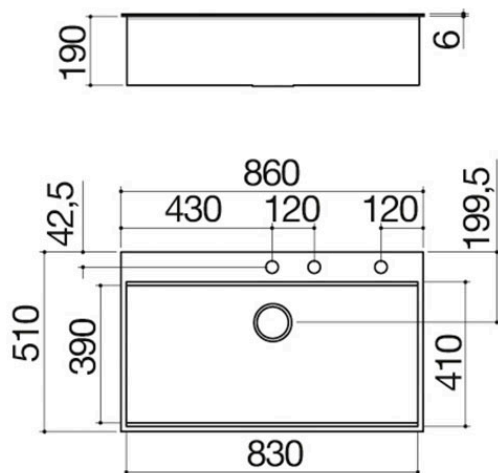

# Fregadero B\_Free Kit de encastre de 86x51

### Descripción

- acero inoxidable AISI 304 de gran espesor
- aristas paredes verticales con radio de curvatura "0"
- aristas fondo de la cubeta con radio de curvatura "12"
- medidas de la cubeta: 83x39x19 h
- cubeta con rebaje para deslizamiento de accesorios
- equipamiento: desagüe de 3" ½, tapón de acero inoxidable, rebosadero con desagüe
- perimetral, tabla de cortar multiuso de acero inoxidable y HPL negro 1TBF, cubeta perforada de acero inoxidable 1VBF y grifo
- mezclador B\_Free Kit con control remoto y ducha extraíble 1RUBMBFRK
- agujero del grifo: 3 agujeros de serie
- mueble de instalación de la cubeta: 90
- hueco de encastre: 84x49 cm