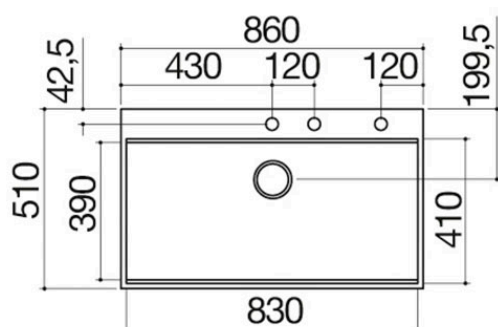

Évier B_Free Kit à encastrement de 86x51 1 cuve avec abaissement + Kit d'accessoires et robinet

1LBF9K

Description

- acier inox AISI 304 de forte épaisseur
- arêtes murales verticales de la cuve rayon « 0 »
- arêtes du fond de la cuve rayon « 12 »
- dimensions de la cuve : 83x39x19 h
- cuve avec abaissement pour le coulissement des accessoires
- équipement : bonde 3" ½, cache-bonde en acier inox, trop-plein avec vidage périmétral, planche à découper à usages multiples en acier inox et HPL noir 1TBF, cuvette perforée en acier inox 1VBF, mitigeur B_Free Kit avec commande à distance et douchette extractible 1RUBMBFRK
- trou de robinet : 3 trous de série
- base pour insertion cuve : 90
- encastrement : 84x49 cm