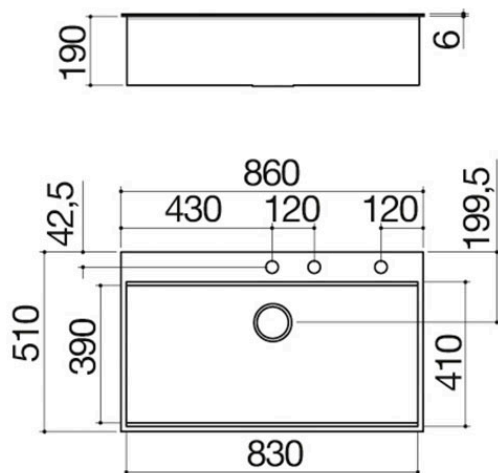

Lavello B_Free Kit incasso da 86x51

1 vasca con abbassamento + Kit accessori e rubinetto

1LBF9K

Descrizione

- acciaio inox AISI 304 di spessore elevato
- spigoli pareti verticali vasca raggio "0"
- spigoli fondo vasca raggio "12"
- dimensione vasca: 83x39x19 h
- vasca con abbassamento per scorrimento accessori
- dotazioni: pilettono 3" ½, copripilettono in acciaio inox, troppo-pieno con scarico perimetrale, tagliere multiuso acciaio inox e HPL nero 1TBF, vaschetta forata in acciaio inox 1VBF, rubinetto miscelatore B_Free Kit con comando remoto e doccia estraibile 1RUBMBFRK
- foro rubinetto: 3 fori di serie
- base inserimento vasca: 90
- incasso: 84x49 cm