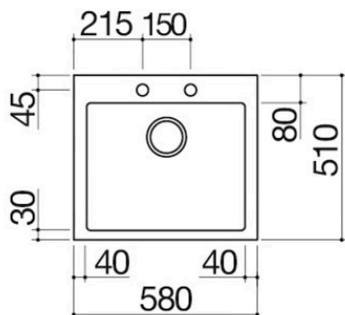

Spülbecken B_Open 58x51 Einbau

1 Spülbecken

1LB061

Beschreibung

- Edelstahl AISI 304
- Spülbecken Radius "15"
- Abmessung Spülbecken: 50x40x19,5 h
- Ausstattung: Ablaufventil 3" 1/2, Excenter-
- Ablaufgarnitur, Deckel aus Edelstahl,
- rechteckiger Überlauf
- Hahnloch: 2 serienmäßige Bohrungen
- Unterbau Spülbecken: 60
- Einbau: 56x49 cm