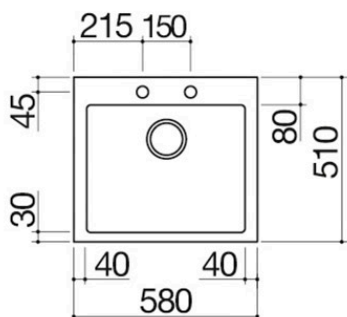

Fregadero B_Open de encastre de 58x51

1 cubeta

1LB061

Descripción

- acero inoxidable AISI 304 de gran espesor
- cubeta con radio de curvatura "15"
- medidas de la cubeta: 50x40x19,5 h
- equipamiento: desagüe de 3" ½, tapón
- pop-up, tapón de acero inoxidable,
- rebosadero con desagüe perimetral
- agujero del grifo: 2 agujeros de serie
- mueble de instalación de la cubeta: 60
- hueco de encastre: 56x49 cm