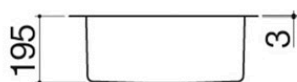

Fregadero B_Open de encastre de 58x51

1 cubeta

1LB061

Descripción

- acero inoxidable AISI 304 de gran espesor
- cubeta con radio de curvatura "15"
- medidas de la cubeta: 50x40x19,5 h
- equipamiento: desagüe de 3" ½, tapón
- pop-up, tapón de acero inoxidable,
- rebosadero con desagüe perimetral
- agujero del grifo: 2 agujeros de serie
- mueble de instalación de la cubeta: 60
- hueco de encastre: 56x49 cm