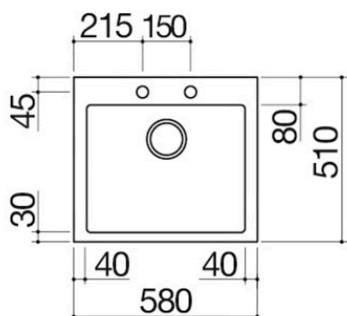

Évier B_Open à encastrement de 58x51 1 cuve

1LB061

Description

- acier inox AISI 304 de forte épaisseur
- cuve rayon « 15 »
- dimensions de la cuve : 50x40x19,5 h
- équipement : bonde 3" ½, tirette, cache-bonde en acier inox, trop-plein avec vidage périmétral
- trou de robinet : 2 trous de série
- base pour insertion cuve : 60
- encastrement : 56x49 cm