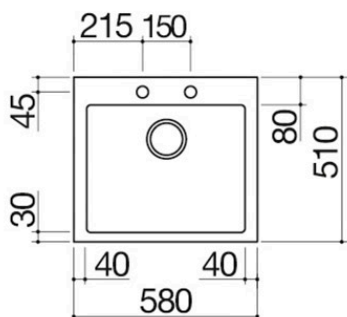

Lavello B_Open incasso da 58x51

1 vasca

1LB061

Descrizione

- acciaio inox AISI 304 di spessore elevato
- vasca raggio "15"
- dimensione vasca: 50x40x19,5 h
- dotazioni: pilettoni 3" ½, salterello, copripilettoni in acciaio inox, troppo-pieno con scarico perimetrale
- foro rubinetto: 2 fori di serie
- base inserimento vasca: 60
- incasso: 56x49 cm