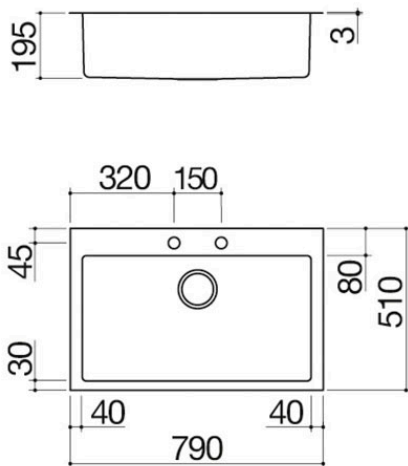

Spülbecken B_Open 79x51 Einbau

1 Spülbecken

1LB081

Beschreibung

- Edelstahl AISI 304
- Spülbecken Radius "15"
- Abmessung Spülbecken: 71x40x19,5 h
- Ausstattung: Ablaufventil 3" 1/2, Excenter-
- Ablaufgarnitur, Deckel aus Edelstahl,
- rechteckiger Überlauf
- Hahnloch: 2 serienmäßige Bohrungen
- Unterbau Spülbecken: 80
- Einbau: 77x49 cm