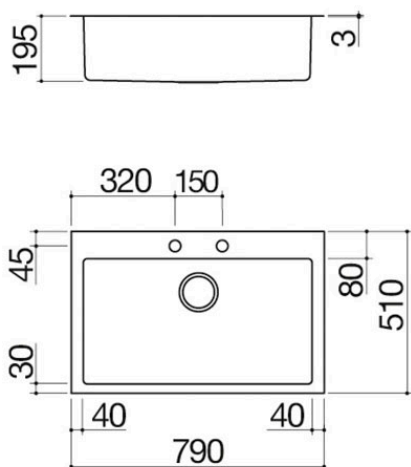

Fregadero B_Open de encastre de 79x51

1 cubeta

1LB081

Descripción

- acero inoxidable AISI 304 de gran espesor
- cubeta con radio de curvatura "15"
- medidas de la cubeta: 71x40x19,5 h
- equipamiento: desagüe de 3" ½, tapón pop-up, tapón de acero inoxidable, rebosadero con desagüe perimetral
- agujero del grifo: 2 agujeros de serie
- mueble de instalación de la cubeta: 80
- hueco de encastre: 77x49 cm