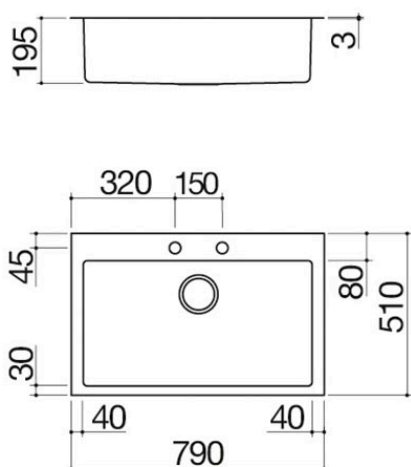

Lavello B_Open incasso da 79x51

1 vasca

1LB081

Descrizione

- acciaio inox AISI 304 di spessore elevato
- vasca raggio "15"
- dimensione vasca: 71x40x19,5 h
- dotazioni: pilettono 3" ½, salterello, copripilettono in acciaio inox, troppo-pieno con scarico perimetrale
- foro rubinetto: 2 fori di serie
- base inserimento vasca: 80
- incasso: 77x49 cm