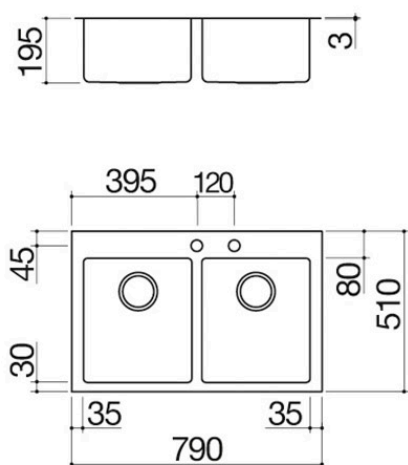

# Spülbecken B\_Open 79x51 Einbau

### Beschreibung

- Edelstahl AISI 304
- Spülbecken Radius "15"
- Abmessung Becken: 34x40x19,5 h
- Ausstattung: Ablaufventil 3" 1/2, Excenter-
- Ablaufgarnitur, Deckel aus Edelstahl,
- rechteckiger Überlauf
- Hahnloch: 2 serienmäßige Bohrungen
- Unterbau Spülbecken: 80
- Einbau: 77x49 cm