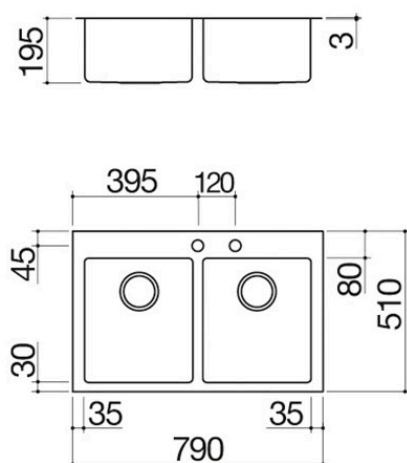

Fregadero B_Open de encastre de 79x51

2 cubetas

1LB082

Descripción

- acero inoxidable AISI 304 de gran espesor
- cubeta con radio de curvatura "15"
- medidas de la cubeta: 34x40x19,5 h
- equipamiento: desagüe de 3" ½, tapón pop-up, tapón de acero inoxidable, rebosadero con desagüe perimetral
- agujero del grifo: 2 agujeros de serie
- mueble de instalación de la cubeta: 80
- hueco de encastre: 77x49 cm