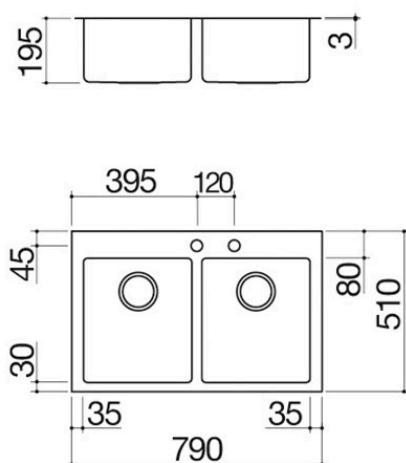

Lavello B_Open incasso da 79x51

2 vasche

1LB082

Descrizione

- acciaio inox AISI 304 di spessore elevato
- vasca raggio "15"
- dimensione vasche: 34x40x19,5 h
- dotazioni: pilettone 3" ½, salterello, copripilettone in acciaio inox, troppo-pieno con scarico perimetrale
- foro rubinetto: 2 fori di serie
- base inserimento vasche: 80
- incasso: 77x49 cm