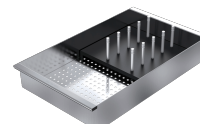

Troppo-pieno con scarico perimetrale

Tutti i lavelli e le vasche Barazza sono dotati di troppo-pieno, dispositivo di sicurezza per evitare la fuoriuscita dell'acqua. Alcuni presentano la versione con scarico perimetrale, esteticamente distintiva.

Raggio 15

Raggiatura con un raccordo più pronunciato e un aspetto più avvolgente.

Installazioni

Metodo di installazione

 FT

Filotop

Conferisce un perfetto allineamento al top.

 IBP

Incasso bordo piatto

Il bordo si avverte solo al tatto e rende facile l'installazione.

Accessori correlati

1TOF26

1VSOF

1VOF

1CIVQ

1CPI

1CITN

1GSPA

1TOF26N

1GLN

1CIFX

1GQRN

1VSFX

Prodotti correlati