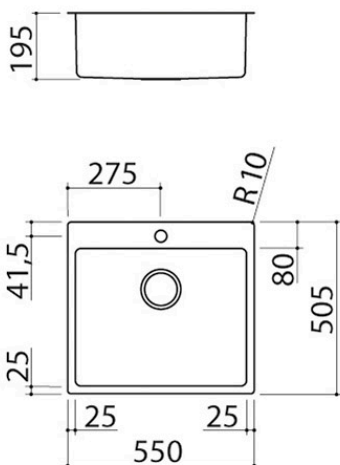

Lavello B_Smart incasso e filo da 55x50,5

1 vasca

1LBS61

Descrizione

- acciaio inox AISI 304 di spessore elevato
- vasca raggio "15"
- dimensione vasca: 50x40x19,5 h
- dotazioni: pilettono 3" ½, troppo-pieno con scarico perimetrale
- foro rubinetto
- base inserimento vasca: 60
- incasso: 53x49 cm
- filotop: v. scheda tecnica

Troppo-pieno con scarico perimetrale

Tutti i lavelli e le vasche Barazza sono dotati di troppo-pieno, dispositivo di sicurezza per evitare la fuoriuscita dell'acqua. Alcuni presentano la versione con scarico perimetrale, esteticamente distintiva.