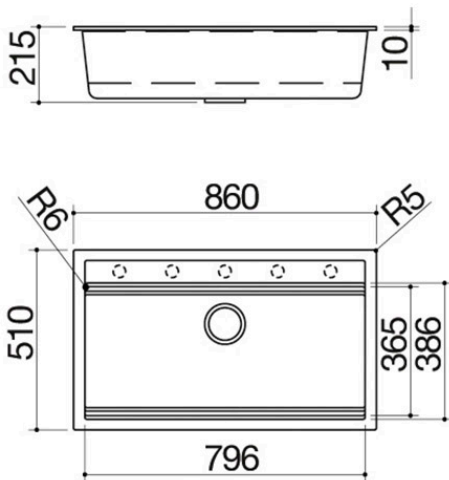

### Beschreibung

- Abmessung Spülbecken: 79,6x36,5x20 h
- Ausstattung: Ablaufventil 3" 1/2, Deckel aus
- Edelstahl, rechteckiger Überlauf
- Hahnloch: 5 vordefinierte Löcher
- Unterbau Spülbecken: 90
- Einbau: 84x48 cm