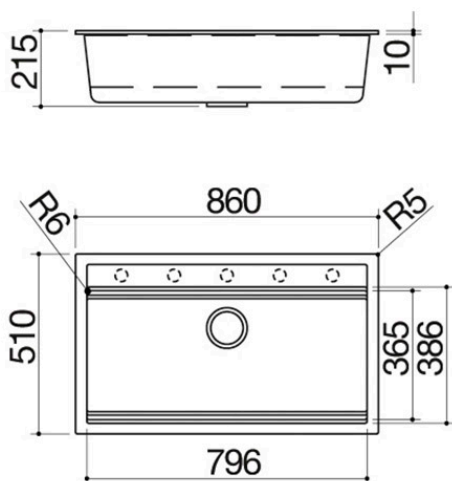

Évier City à encastrement de 86x51 1 cuve

1LCY91B

Description

- dimensions de la cuve : 79,6x36,5x20 h
- équipement : bonde 3" 1/2, cache-bonde en acier inox, trop-plein avec vidage périmétral
- trou de robinet : prédisposition pour 5 trous
- base pour insertion cuve : 90
- encastrement : 84x48 cm