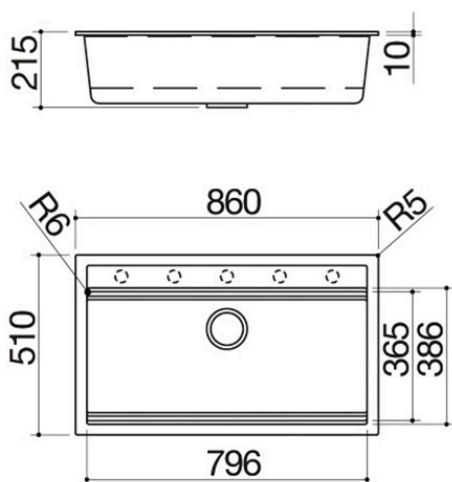

# Lavello City incasso da 86x51

### Descrizione

- dimensione vasca: 79,6x36,5x20 h
- dotazioni: pilettone 3" 1/2, copripilettone in acciaio inox, troppo-pieno con scarico perimetrale
- foro rubinetto: predisposizione per 5 fori
- base inserimento vasca: 90
- incasso: 84x48 cm