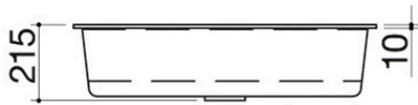

Spülbecken City 86x51 Einbau

1 Spülbecken

1LCY91N

Beschreibung

- Abmessung Spülbecken: 79,6x36,5x20 h
- Ausstattung: Ablaufventil 3" 1/2, Deckel aus
- Edelstahl, rechteckiger Überlauf
- Hahnloch: 5 vordefinierte Löcher
- Unterbau Spülbecken: 90
- Einbau: 84x48 cm

Rechteckiger Überlauf

Alle Spül- und Waschbecken von Barazza sind mit einem Überlauf ausgestattet, einer Sicherheitsvorrichtung, die das Überlaufen von Wasser verhindert. Einige Ausführungen verfügen über einen rechteckigen Überlauf, der durch seine Ästhetik hervorsteht.