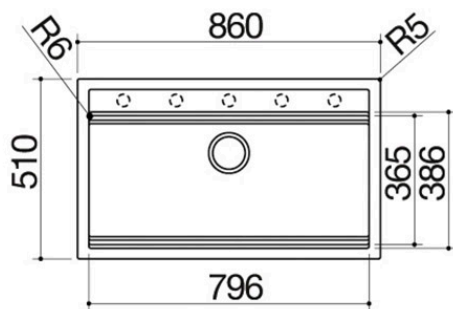

Spülbecken City 86x51 Einbau

1 Spülbecken

1LCY91N

Beschreibung

- Abmessung Spülbecken: 79,6x36,5x20 h
- Ausstattung: Ablaufventil 3" 1/2, Deckel aus
- Edelstahl, rechteckiger Überlauf
- Hahnloch: 5 vordefinierte Löcher
- Unterbau Spülbecken: 90
- Einbau: 84x48 cm