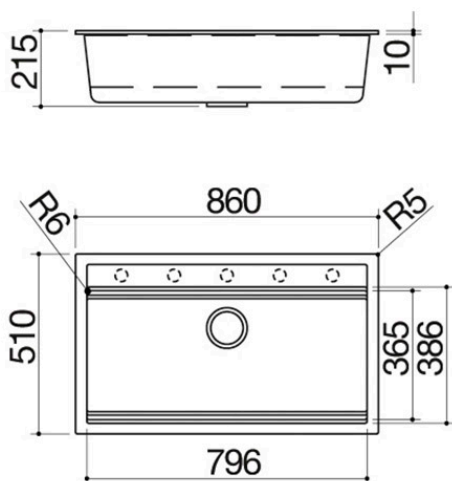

Évier City à encastrement de 86x51 1 cuve

1LCY91N

Description

- dimensions de la cuve : 79,6x36,5x20 h
- équipement : bonde 3" 1/2, cache-bonde en acier inox, trop-plein avec vidage périmétral
- trou de robinet : prédisposition pour 5 trous
- base pour insertion cuve : 90
- encastrement : 84x48 cm