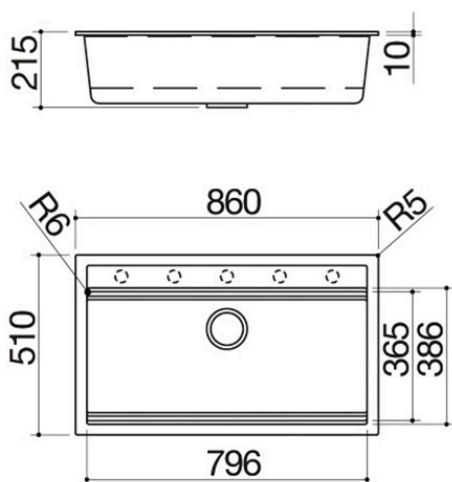

Lavello City incasso da 86x51

1 vasca

1LCY91N

Descrizione

- dimensione vasca: 79,6x36,5x20 h
- dotazioni: pilettone 3" 1/2, copripilettone in acciaio inox, troppo-pieno con scarico perimetrale
- foro rubinetto: predisposizione per 5 fori
- base inserimento vasca: 90
- incasso: 84x48 cm

Troppo-pieno con scarico perimetrale

Tutti i lavelli e le vasche Barazza sono dotati di troppo-pieno, dispositivo di sicurezza per evitare la fuoriuscita dell'acqua. Alcuni presentano la versione con scarico perimetrale, esteticamente distintiva.