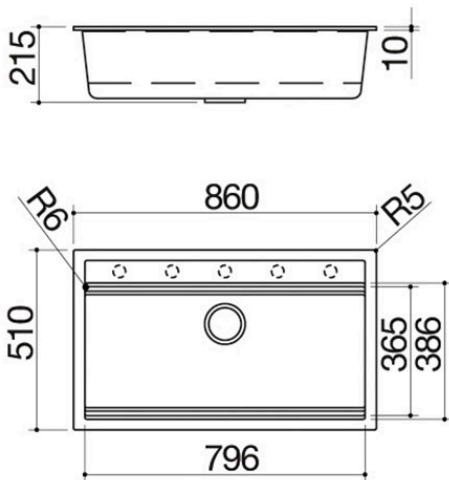

Spülbecken City Kit 86x51 Einbau EHRS

1 Spülbecken + Zubehörkit und Armatur

1LCY91NK

Beschreibung

- Abmessung Spülbecken: 79,6x36,5x20 h
- Ausstattung: Ablaufventil 3" 1/2, Deckel
- aus Edelstahl, rechteckiger Überlauf,
- 2 Ablagegitter für Beckenboden aus
- HPL 1GQRN, Mischbatterie Soul mit
- separatem Hebelmischer
- und ausziehbarer Brause 1RUBSORN
- Hahnloch: 5 vordefinierte Löcher
- Unterbau Spülbecken: 90
- Einbau: 84x48 cm