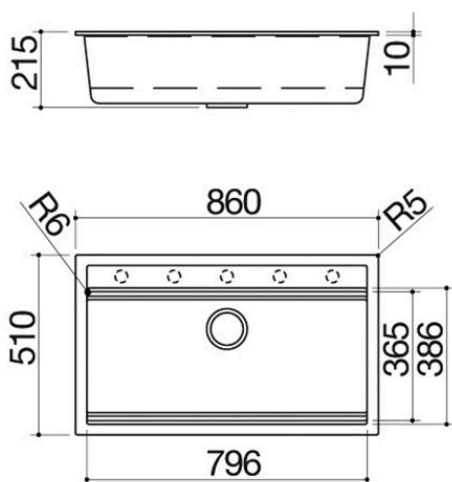

Lavello City Kit incasso da 86x51

1 vasca + Kit accessori e rubinetto

1LCY91NK

Descrizione

- dimensione vasca: 79,6x36,5x20 h
- dotazioni: pilettono 3" 1/2, copripilettono in acciaio inox, troppo-pieno con scarico perimetrale, 2 griglie d'appoggio fondo vasca in HPL 1GQRN, rubinetto miscelatore Soul con comando remoto e doccia estraibile 1RUBSORN
- foro rubinetto: predisposizione per 5 fori
- base inserimento vasca: 90
- incasso: 84x48 cm

Troppo-pieno con scarico perimetrale

Tutti i lavelli e le vasche Barazza sono dotati di troppo-pieno, dispositivo di sicurezza per evitare la fuoriuscita dell'acqua. Alcuni presentano la versione con scarico perimetrale, esteticamente distintiva.