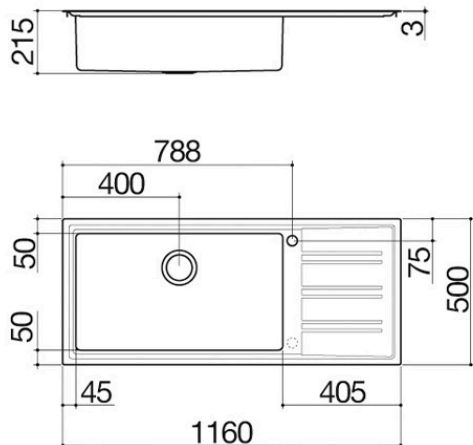

# Lavello Easy incasso da 116x50

### Descrizione

- acciaio inox AISI 304 di spessore elevato
- vasca raggio "15"
- dimensione vasca: 71x40x21,5 h
- dotazioni: pilettono 3" ½, copripilettono in acciaio inox, troppo-pieno con scarico perimetrale
- foro rubinetto: 1 foro di serie, 2° foro su richiesta
- base inserimento vasca: 90
- incasso: 114x48 cm