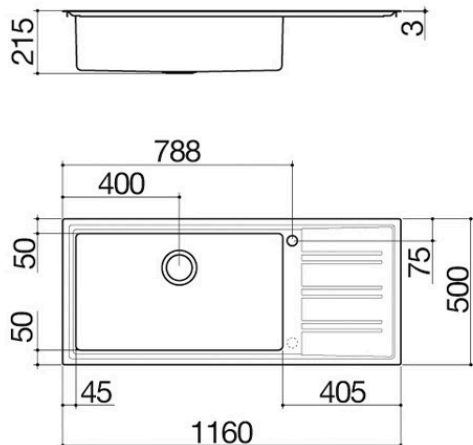

Lavello Easy incasso da 116x50

2 vasche + gocciolatoio

1LES121RS

Descrizione

- acciaio inox AISI 304 di spessore elevato
- vasca raggio "15"
- dimensione vasca: 71x40x21,5 h
- dotazioni: pilettono 3" ½, copripilettono in acciaio inox, troppo-pieno con scarico perimetrale
- foro rubinetto: 1 foro di serie, 2° foro su richiesta
- base inserimento vasca: 90
- incasso: 114x48 cm

Troppo-pieno con scarico perimetrale

Tutti i lavelli e le vasche Barazza sono dotati di troppo-pieno, dispositivo di sicurezza per evitare la fuoriuscita dell'acqua. Alcuni presentano la versione con scarico perimetrale, esteticamente distintiva.