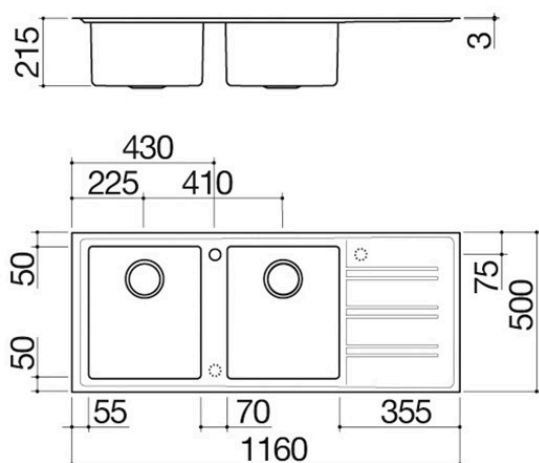

# Lavello Easy incasso da 116x50

### Descrizione

- acciaio inox AISI 304 di spessore elevato
- vasca raggio "15"
- dimensione vasche: 34x40x21,5 h
- dotazioni: pilettoni 3" ½, copripilettoni in acciaio inox, troppo-pieno con scarico perimetrale
- foro rubinetto: 1 foro di serie, 2° e 3° foro su richiesta
- base inserimento vasche: 90
- incasso: 114x48 cm