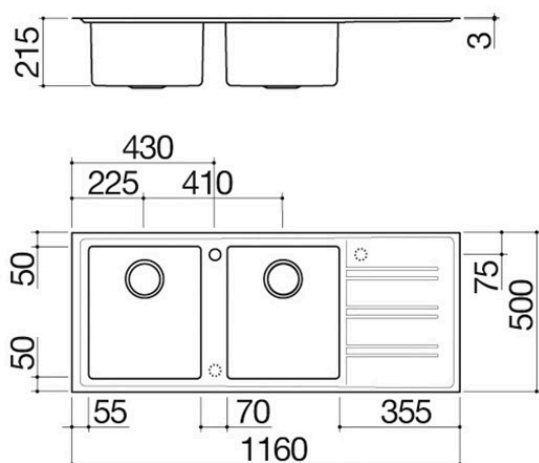

Spülbecken Easy 116x50 Einbau

2 Spülbecken + Abtropffläche

1LES12RS

Beschreibung

- Edelstahl AISI 304
- Spülbecken Radius "15"
- Abmessung Becken: 34x40x21,5 h
- Ausstattung: Ablaufventil 3" 1/2, Deckel aus Edelstahl, rechteckiger Überlauf
- Hahnloch: 1 serienmäßige Bohrung, 2. und 3. Bohrung auf Anfrage
- Unterbau Spülbecken: 90
- Einbau: 114x48 cm