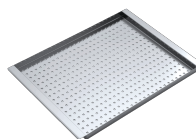

Verwandtes Zubehör

1CIVQ

Verwandte Produkte

1LES91PD

1LES91PS

1LES92P

1LES91P

1LES91RD