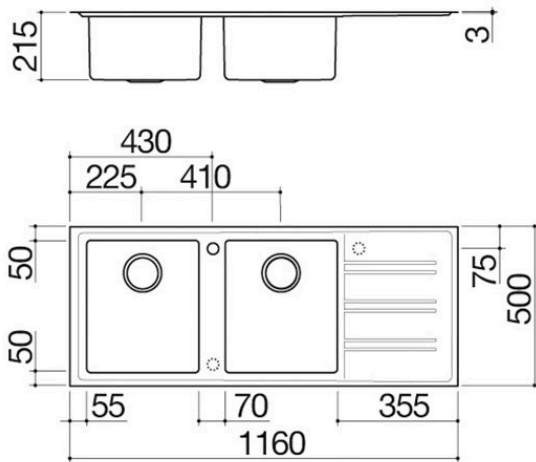

Évier Easy à encastrement de 116x50 2 cuves + égouttoir

1LES12RS

Description

- acier inox AISI 304 de forte épaisseur
- cuve rayon « 15 »
- dimensions des cuves : 34x40x21,5 h
- équipement : bonde 3" ½, cache-bonde en acier inox, trop-plein avec vidage périmétral
- trou de robinet : 1 trou de série, 2ème et 3ème trou sur demande
- base pour insertion des cuves : 90
- encastrement : 114x48 cm